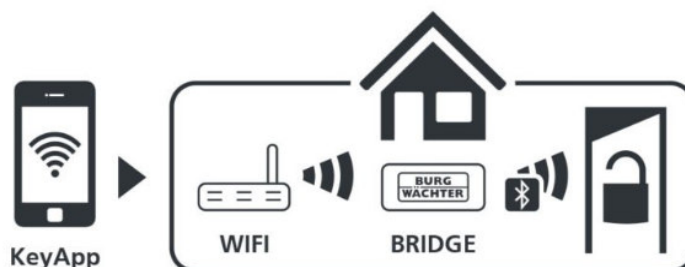

Datenblatt secuENTRY Bridge 5670

56280 ENTRY 5670 Bridge 129,00 €

Mit der secuENTRY 5670 BRIDGE haben Sie die Möglichkeit secuENTRY Zylinder über eine Internetverbindung in Kombination mit der secuENTRY KeyApp* aus der Ferne zu administrieren. Dies beinhaltet die Übertragung von Konfigurationsfiles, Fernöffnung und die Erstellung von zeitlich limitierten Zutrittscodes.

<https://www.burg.biz/p/tuerschlosselektronik/secuentry-bridge-5670/>

secuENTRY 5670 BRIDGE

- Ermöglicht die Fernöffnung von secuENTRY Schließzylindern per KeyApp
- Internetanbindung ist Voraussetzung: nach Einbindung ins heimische WLAN (2,4 GHz) sendet die BRIDGE ein verschlüsseltes Bluetooth-Signal zum secuENTRY Schließzylinder
- Familie, Freunde, Handwerker können Zutritt erhalten – auch bei Abwesenheit
- In Verbindung mit einem secuENTRY pro Zylinder können auch zeitlich limitierte Codes für z. B. Ferienhäuser programmiert werden
- Fernprogrammierung über die KeyApp in Kombination mit der secuENTRY Software Light bzw. Pro
- Benachrichtigung bei niedrigem Batteriestand des Schließzylinders
- Über die KeyApp kombinierbar mit der smarten Türsprechanlage Door eGuard Video Bell DG8500