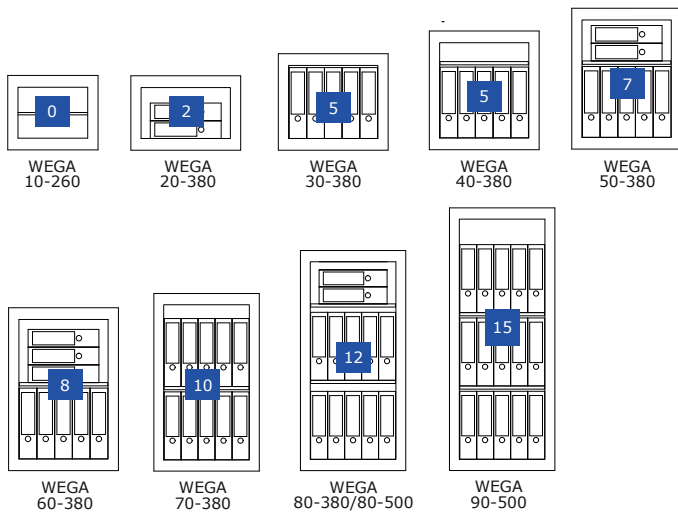

WEGA 70-380
Lichtgrau • light grey
Dekoration nicht im Lieferumfang enthalten •
decoration not included in the delivery

Certified wall safe grade I according to EN 1143-1. Wall safe for solid in-wall anchoring. Flat surface installation possible due to recessed fittings and internal hinges.

Basic equipment/Product features

- Double-bit high security key lock, 2 keys (approx. 90 mm long)
- Handle, silver (recessed - not protruding)
- 4-sided door locking
- Door panel (12 mm) made of high-quality steel
- 90° door opening angle, door hinged on right
- Light grey (RAL 7035)

■ Customer requirements are possible by extra charge - please contact us!

Modell Model	Art. RAL 7035 Prod. RAL 7035	Außenmaße¹ Ext. dimensions	Innenmaße² Int. dimensions	Türdurchgangsmaße³ Door passage dim.	Gewicht Weight	Volumen Volume	Fachböden Shelves
WEGA 10-260	001552-00000	330 x 390 x 260	230 x 303 x 166	230 x 243	34,5 kg	12 l	1
WEGA 20-380	001555-00000	330 x 490 x 383	230 x 403 x 289	230 x 343	43 kg	27 l	1
WEGA 30-380	001558-00000	430 x 490 x 383	330 x 403 x 289	330 x 343	57 kg	38 l	1
WEGA 40-380	001561-00000	530 x 490 x 383	430 x 403 x 289	430 x 343	63 kg	50 l	1
WEGA 50-380	001564-00000	630 x 490 x 383	530 x 403 x 289	530 x 343	70 kg	62 l	2
WEGA 60-380	001566-00000	730 x 490 x 383	630 x 403 x 289	630 x 343	81 kg	73 l	2
WEGA 70-380	001568-00000	830 x 490 x 383	730 x 403 x 289	730 x 343	89 kg	85 l	2
WEGA 80-380	001569-00000	1030 x 490 x 383	930 x 403 x 289	930 x 343	104 kg	108 l	2
WEGA 80-500	001570-00000	1030 x 490 x 500	930 x 403 x 406	930 x 343	110 kg	152 l	2
WEGA 90-500	001572-00000	1230 x 490 x 500	1130 x 403 x 406	1130 x 343	131 kg	185 l	2

Maß- und Gewichtsabweichungen etc. sowie Konstruktionsänderungen vorbehalten • Weights and measures deviations etc. specifications subject to change

¹H x B x T in mm, ohne Griff und Beschlag • H x W x D in mm, without handle and fitting | ²H x B x T in mm • H x W x D in mm | ³H x B in mm • H x W in mm

*Empfohlene Versicherungssummen in Deutschland / Modelle unter 1.000 kg müssen verankert werden. Stimmen Sie die Versicherungssummen sowie die notwendige Verankerung mit Ihrem Versicherer ab!
Recommended insurance amounts in Germany / models weighing less than 1.000 kg should be anchored. Please consult with your insurer for amounts and anchoring regulations!

Alle Angaben ohne Gewähr! • All informations without guarantee!

www.format-tresorbau.de